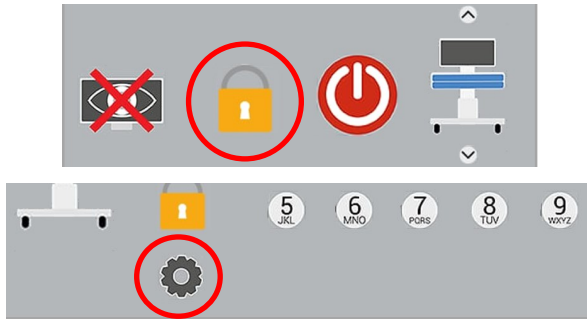

EMMA Lift

Guide #2

Paramétrage du digicode *Pour le service informatique*

Pour plus d'information voir sur
www.decidelife.fr

1

1. Allumage du pavé tactile.
2. Cliquer sur le symbole  puis sur  pour accéder au menu paramétrage du digicode.

2

1. Taper le code administrateur -11335577- une seule fois. Pas de validation nécessaire.
2. En cas d'erreur, recommencer avec les bons chiffres.

3

Affichage du menu d'enregistrement des codes.

Code verrouillage écran/tablette