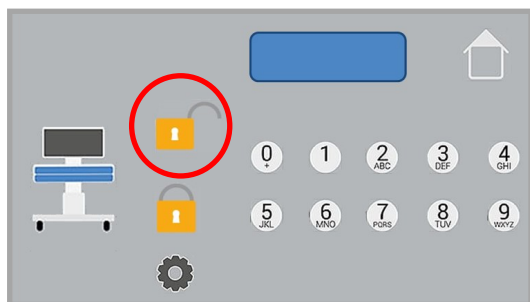

5

1. Choisir le cadenas en haut pour le code de l'écran/tablette.
2. Taper le code choisi deux fois de suite pour validation.

Vos mots de passe sont maintenant configurés

DECIDE Life Distribution
23 Rue René Cassin 74240 GAILLARD
Tél : +33 (0) 4 50 95 04 68
Fax : +33 (0) 4 50 35 09 48
emma@decidelife.ch
www.decide-life.com

EMMA Lift

Guide #2

Paramétrage du digicode *Pour le service informatique*

Pour plus d'information voir sur
www.decidelife.fr

1

1. Allumage du pavé tactile.
2. Cliquer sur le symbole  puis sur  pour accéder au menu paramétrage du digicode.